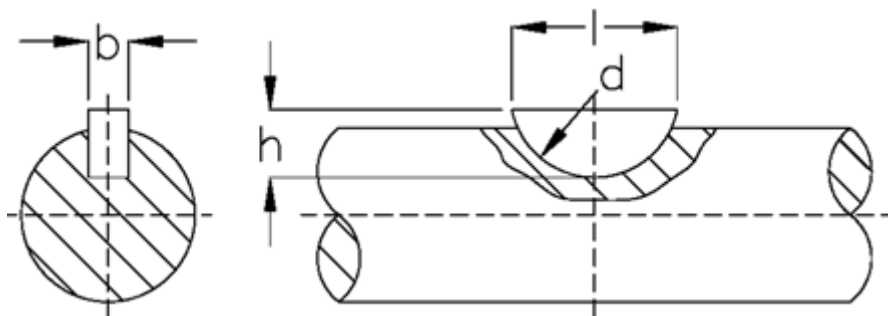

Varenummer: 09010625

Beskrivelse: KLEE Skivefeder 5x9 DIN 6888

Mål

$b = 5.0$

$d = 22$

$h = 9.0$

$l = 21.63$